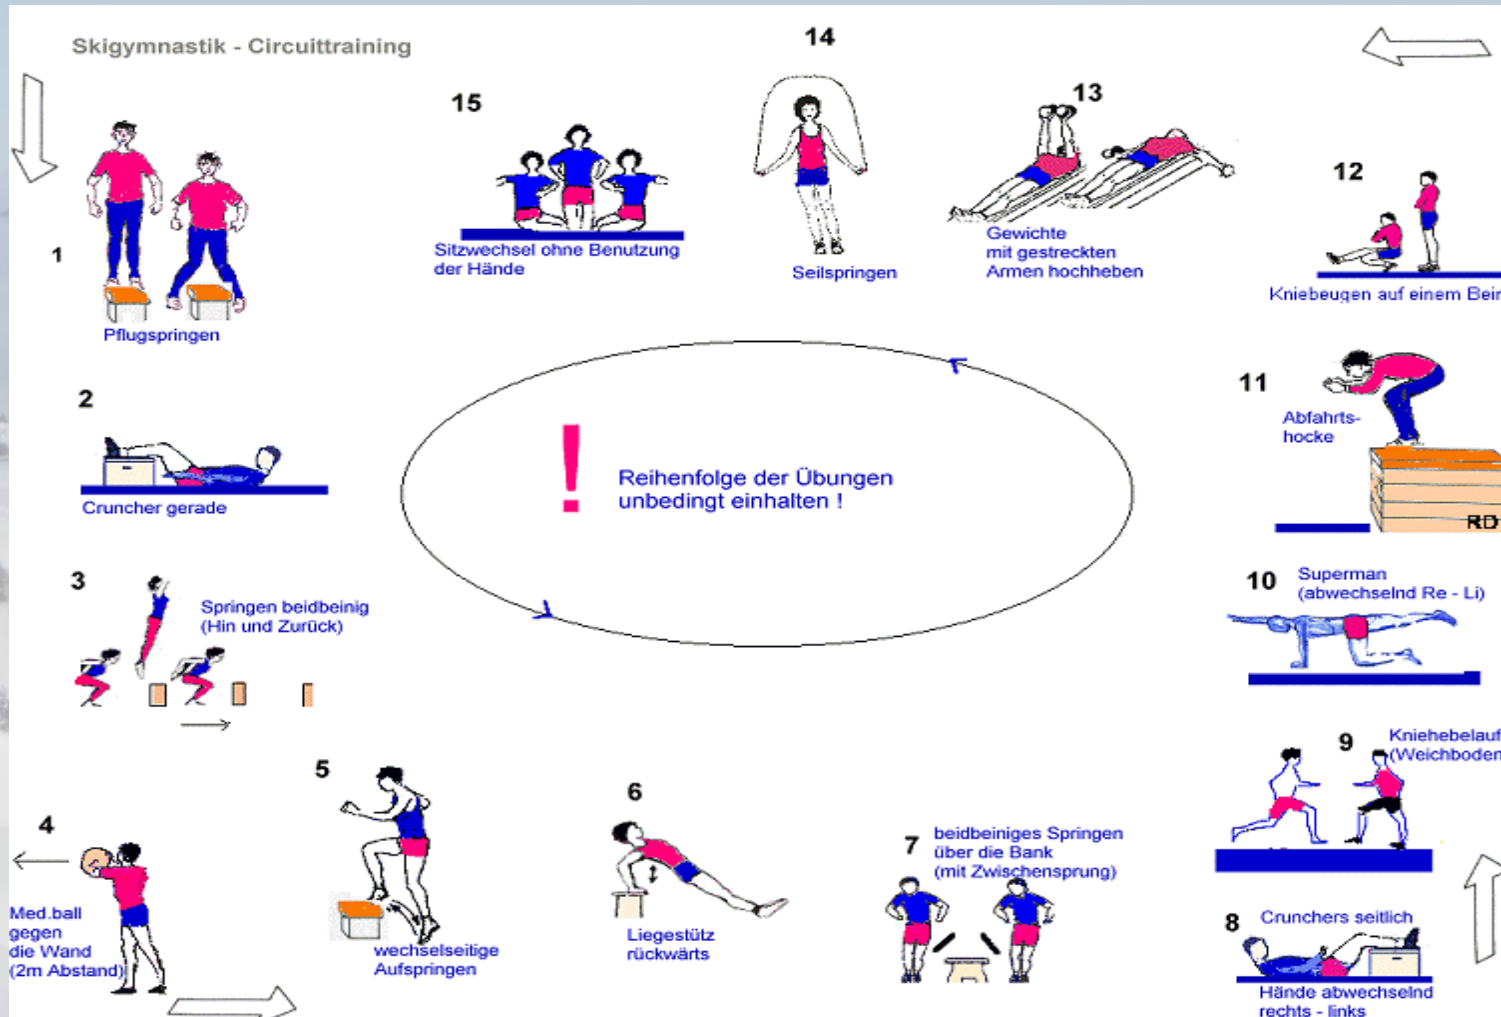

🕒 ÖFFNUNGSZEITEN (AB 15.10.)

Mo. - Do.: 14.00 - 20.00 Uhr
Samstag: 13.30 - 17.00 Uhr

Skioutfit

Handschuhe

Helm (vor Ort)

Skihose (wasserdicht)

Sonne/Skibrille (min. 1 von beidem)

Mütze, Schal (je nach Wetterlage)

Skijacke (wasserdicht mit Schneestop)

Skisocken (min. Kniestrümpfe)

Skischuhe (vor Ort)

SPORT-THEME

Mitzubringen

- Bettwäsche
- Personalausweis!!!
- Krankenkarte!!! (sofern nicht privat versichert)
- Handtücher
- Hausschuhe, Badelatschen
- Sonnenschutz (Creme, Lippenbalsam)

Vorbereitung im Unterricht

<http://www.sv-grainet.de/html/skigymnastik.html>

Stand: 01.03.14

Lerninhalte

- Gleiten
- Gleitpflug
- Bremspflug
- Erste Kurven
- Erste blaue Abfahrt
- Liftfahrten mit Anker und Sessel
- Technikverbesserung
- Paralleles Bremsen
- Wir kennen uns im Skigebiet aus! (Karte lesen)
- Paralleles Fahren