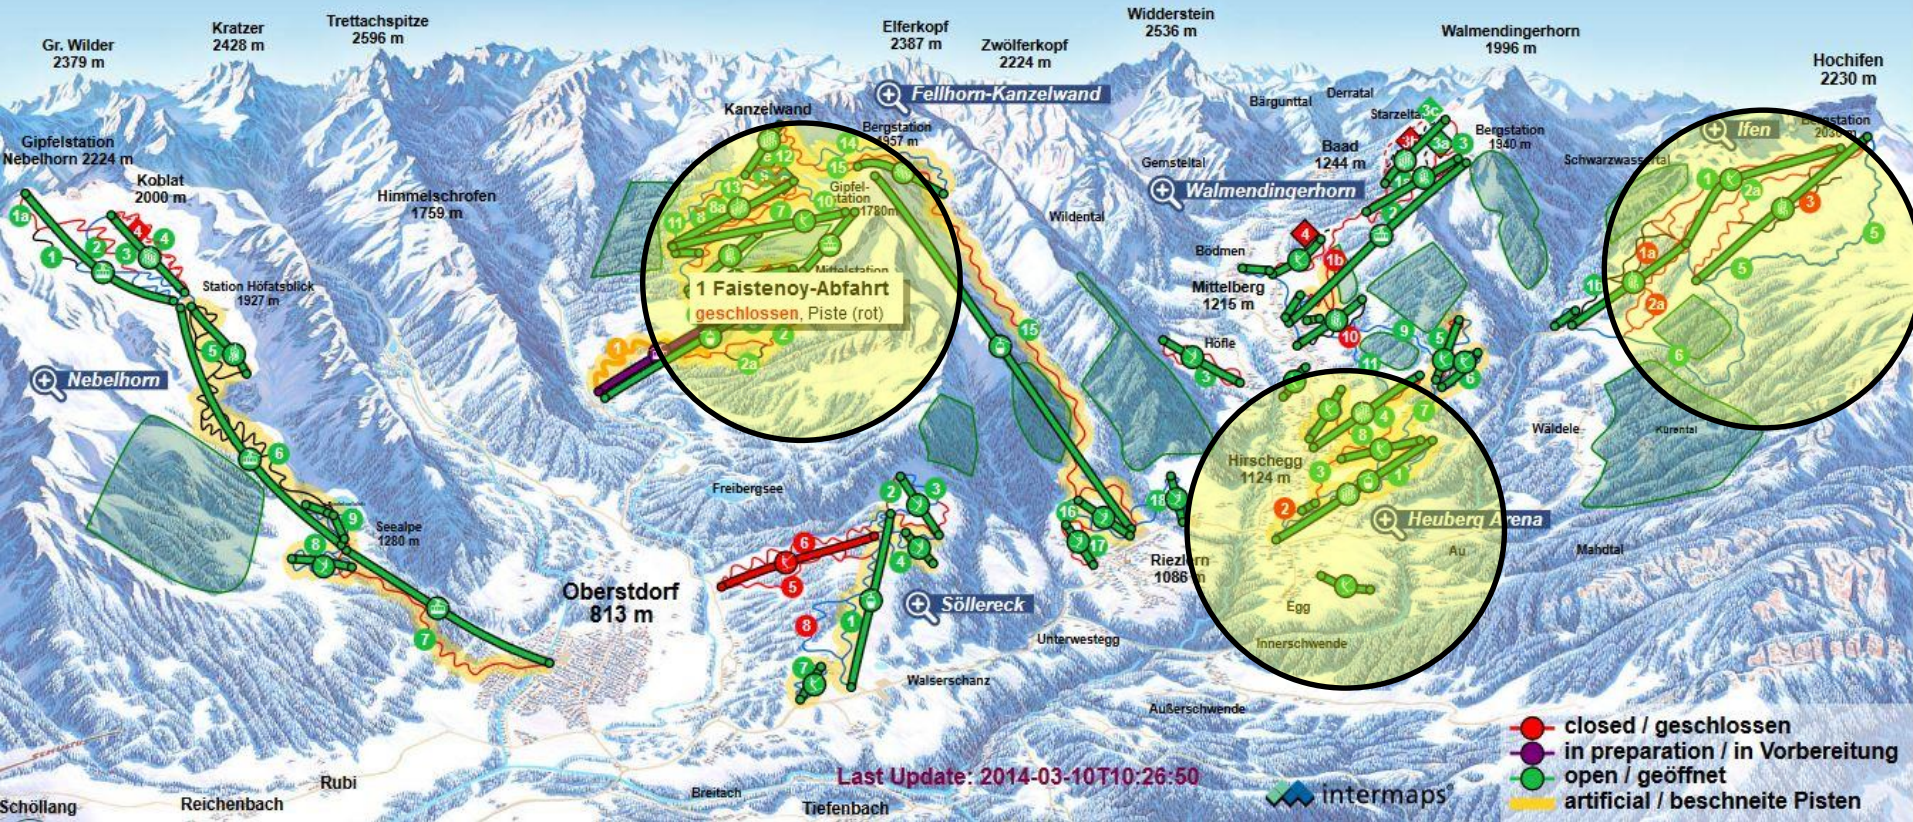

Schneesportwoche 2020

**Willkommen am
Ritzefeld-Gymnasium !**

Schneesportwoche 2020

- **Termin + Kosten**
- **Skigebiete**
- **Unterkunft + Besonderheiten**
- **Skiverleih**
- **Skioutfit**
- **Mitzubringen**
- **Mahlzeiten + Getränke**
- **Vorbereitung im Unterricht + Lerninhalte im Skigebiet**

Termin

16.01.20-23.01.20 Klassen 9a+9b

Kosten:

Ca. 380,- Euro inkl. Leihmaterial und Skipass

Begleiter

Woche 1

Heyser, Prumbach, Grouls, Helmling, Lackmann,
(Carl)

Skigebiet

Ihr Warenkorb 0

English

Suchbegriff ...

Unterkunft

- Schöntalhof Hirscheegg (Österreich)
 - „Altbau“: 4x4, 1x2, 1x6, (2x2 & 1x1 Betreuer)
 - Neubau: 3x4, 1x6, (1x2 Betreuer)

Mahlzeiten (exemplarisch)

- Suppe
- Salat
- Hühnerfrikassee, Spaghetti, Pommes Chicken, Schnitzel, Fischstäbchen, Tortellini, Gulasch
- Alternativ: vegetarisch
- Nachtisch, Joghurt, Eis, Pudding
- Getränke: Tee, Kakao, Kaffee, Ice-Tea, Orangensaft
- (Wasser = 50 c //Limo, Sprite, Mezzo Mix,... 1 €)

🕒 ÖFFNUNGSZEITEN (AB 15.10.)

Mo. - Do.: 14.00 - 20.00 Uhr
Samstag: 13.30 - 17.00 Uhr

Skioutfit

Handschuhe

Helm (vor Ort)

Skihose (wasserdicht)

Sonne/Skibrille (min. 1 von beidem)

Mütze, Schal (je nach Wetterlage)